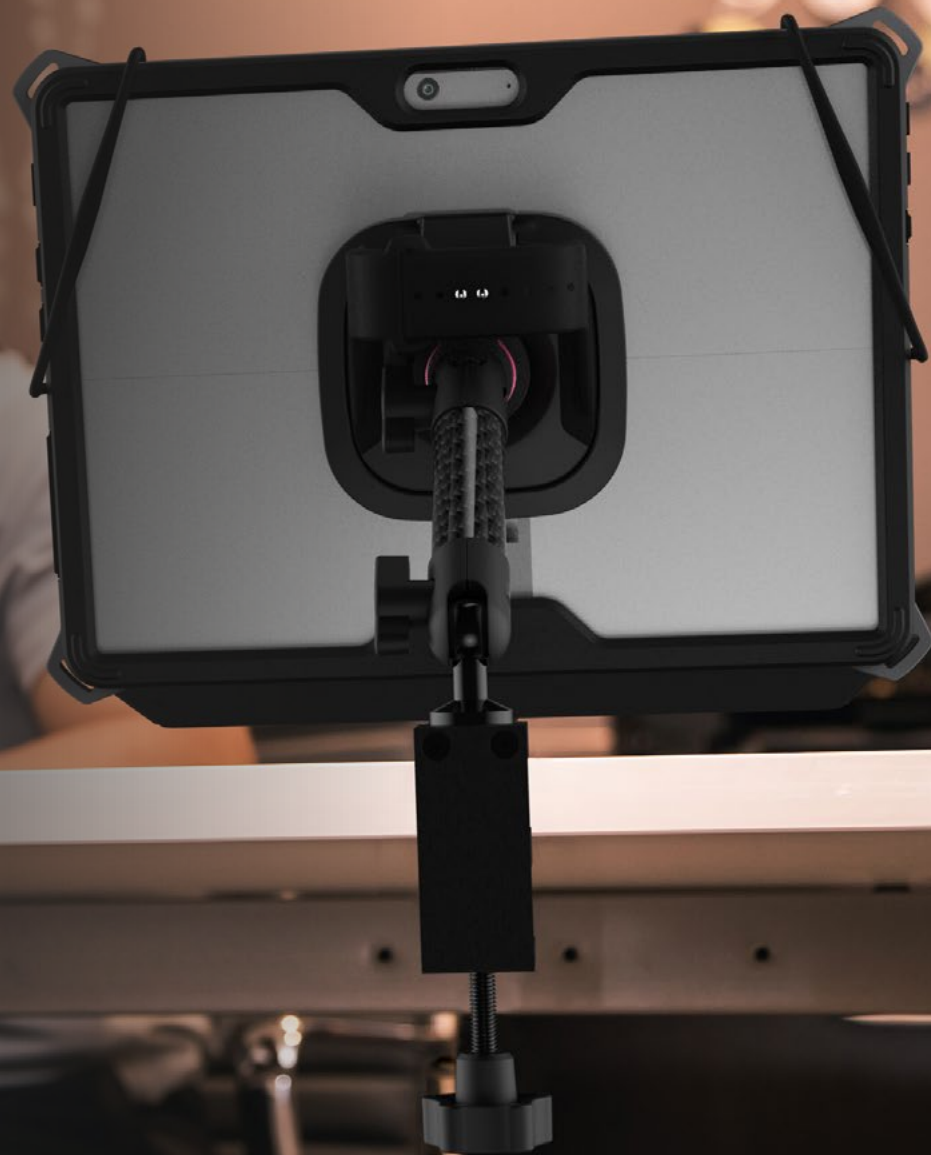

[CWA649MP](#) / [CWM409MP](#)
[MMU330](#) / [MMU332](#)

生產線作業站

滾動式推車可作為生產線工作站使用，為移動工作者提供方便的工作空間以及隨時訪問的能力。

推薦 解決方案：

[RVU101](#) / [KAA720W](#) /
[KAA110W](#) / [KMX311B](#) /
[KAS300W](#)

資料讀取與監控

MagConnect 搭配堅固的保護殼，為所有需要使用平板工作的工作人員提供平板保護。

MagConnect 人體工學平板安裝系統

MagConnect 人體工學平板安裝系統分為兩個系列：碳纖維系列更為輕便，而重型系列更適用於嚴苛的工作環境。搭配其專利磁性連接和人體工學支架設計，您可以享受無需使用雙手的平板使用體驗。

推薦 解決方案：

[CWA652MP](#) / [MMU111](#) /
[CWA302MP](#)

無線充電解決方案

專門針對惡劣環境而設計的
堅固無線同步和充電站解決
方案。