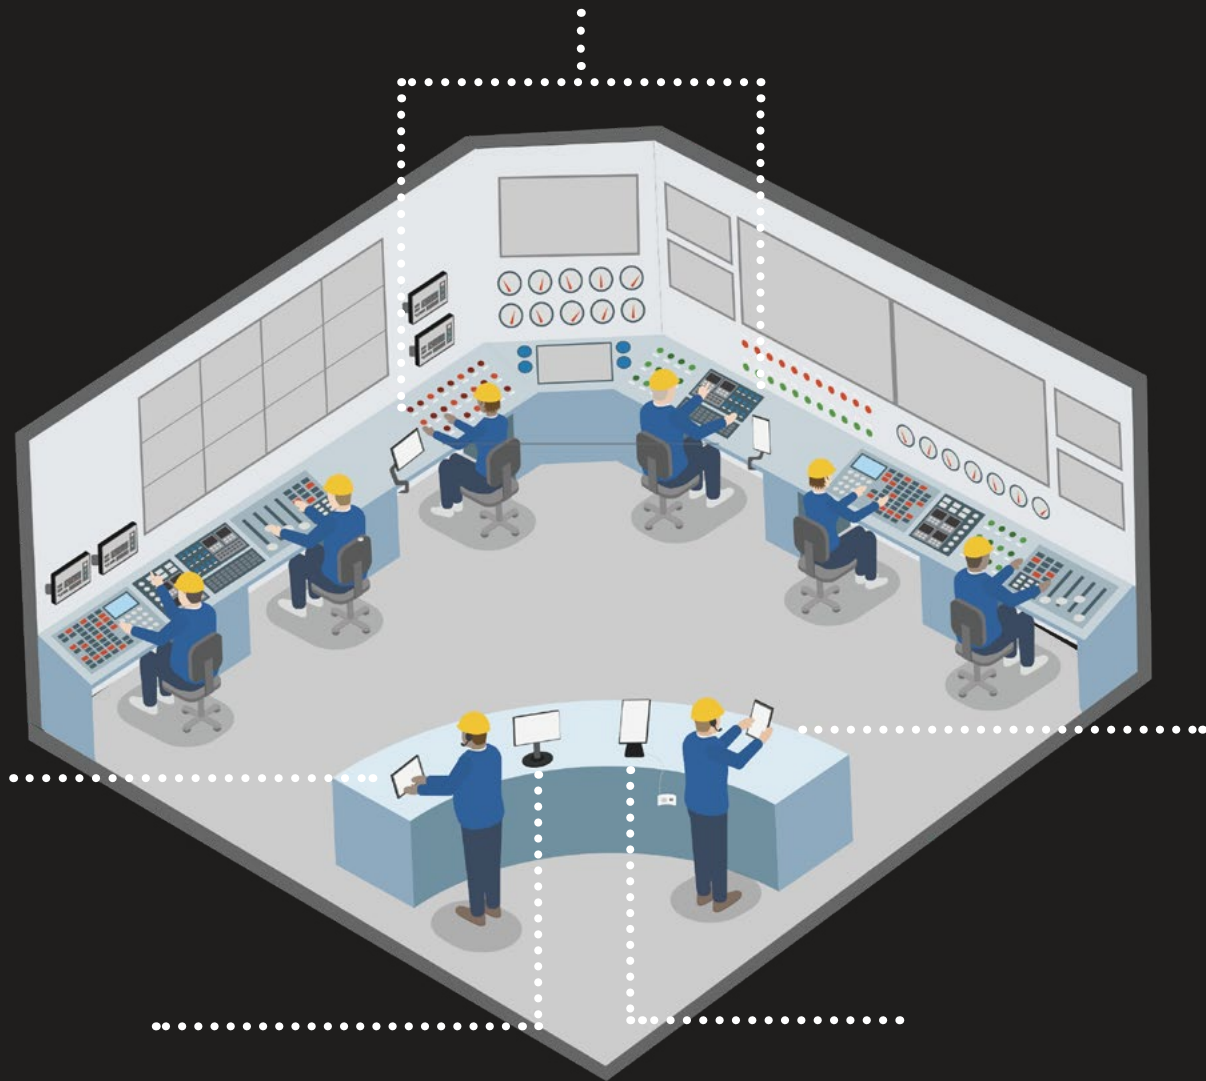

[CWA649MP](#) / [CWA652MP](#)
[CWX202](#)

支架安裝 方便理貨

移動工作團隊採用平板支架，可協助移動式管理，方便理貨，增強效率。

推薦 解決方案：

[CWA652MP](#) / [CWA642MP](#)
[MMU102](#) / [MMU330](#)

提升生產力

員工或生產線管理人員可以
高效監控和控制製造過程，
確保工作流程及品質。

推薦 解決方案：

[CWA649MP](#) / [CWM409MP](#)
[MMU330](#) / [MMU332](#)

生產線作業站

滾動式推車可作為生產線工作站使用，為移動工作者提供方便的工作空間以及隨時訪問的能力。

推薦 解決方案：

[RVU101](#) / [KAA720W](#) /
[KAA110W](#) / [KMX311B](#) /
[KAS300W](#)

資料讀取與監控

MagConnect 搭配堅固的保護殼，為所有需要使用平板工作的工作人員提供平板保護。

MagConnect 人體工學平板安裝系統

MagConnect 人體工學平板安裝系統分為兩個系列：碳纖維系列更為輕便，而重型系列更適用於嚴苛的工作環境。搭配其專利磁性連接和人體工學支架設計，您可以享受無需使用雙手的平板使用體驗。

推薦 解決方案：

[CWA652MP](#) / [MMU111](#) /
[CWA302MP](#)

無線充電解決方案

專門針對惡劣環境而設計的
堅固無線同步和充電站解決
方案。