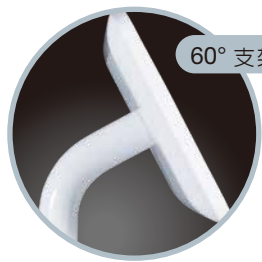

Features

安全防盜

每個 Elevate II kiosk 機殼都配有安全鎖和鑰匙，您可以確保您的平板電腦安全無虞。每個 kiosk 還配有 Kensington™ Lock 的插孔，必要時您可以將整個支架用鋼索繫在一個無法移動的物件，支架將可達到完全防盜的效果。

主控權操之在您

所有的 Elevate II kiosk 機殼搭配特定的模板，可以覆蓋平板電腦上的主頁按鈕 (Home 鍵) 或是攝影鏡頭，可以防止他人隨意更動主頁位置 / 攝影等等。

不會斷線

Elevate II kiosk 機殼不會阻斷 Wi-Fi，藍牙或 4G 信號，因此安裝於支架內的平板電腦不會因為機殼而連接不到無線數據。

線材隱藏設計

使用隱藏在 Elevate II kiosk 內部的電纜槽將電纜隱藏起來，可以讓平板電腦持續充電，外觀又簡潔美觀。

客製化設計

Elevate II kiosk 系列也可以根據您的獨特需求進行客製化。如果您需要不同的 kiosk 類型，顏色或配置，請聯繫我們。

60° 支架

配件

機殼旋轉模組

可允許平板電腦機殼在橫向和縱向模式之間轉換。

KKX101

支架迴旋模組

可允許 kiosk 支架做 270 度迴旋，以利螢幕共享。

KKX102

專用壓克力面板

可當招牌或廣告之用

KKX107