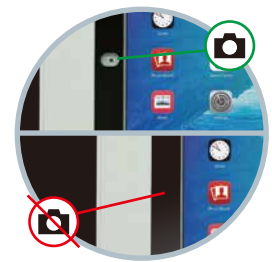

前鏡頭屏蔽 / 露出設計