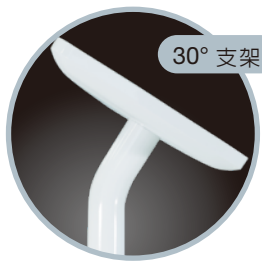

不會斷線

Elevate II kiosk 機殼不會阻斷 Wi-Fi，藍牙或 4G 信號，因此安裝於支架內的平板電腦不會因為機殼而連接不到無線數據。

線材隱藏設計

使用隱藏在 Elevate II kiosk 內部的電纜槽將電纜隱藏起來，可以讓平板電腦持續充電，外觀又簡潔美觀。

客製化設計

Elevate II kiosk 系列也可以根據您的獨特需求進行客製化。如果您需要不同的 kiosk 類型，顏色或配置，請聯繫我們。