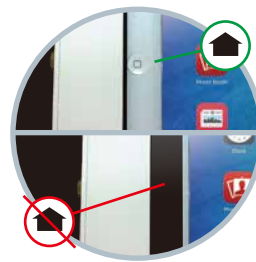

鎖入式立架適用於長時間安裝在檯面之上；鵝頸管設計，則讓使用者能夠更加自由地轉換平板電腦到任何角度

Features

安全防盜

每個 Elevate II kiosk 機殼都配有安全鎖和鑰匙，您可以確保您的平板電腦安全無虞。每個 kiosk 還配有 Kensington™ Lock 的插孔，必要時您可以將整個支架用鋼索繫在一個無法移動的物件，支架將可達到完全防盜的效果。

主控權操之在您

所有的 Elevate II kiosk 機殼搭配特定的模板，可以覆蓋平板電腦上的主頁按鈕 (Home 鍵) 或是攝影鏡頭，可以防止他人隨意更動主頁位置 / 攝影等等。

不會斷線

Elevate II kiosk 機殼不會阻斷 Wi-Fi，藍牙或 4G 信號，因此安裝於支架內的平板電腦不會因為機殼而連接不到無線數據。

線材隱藏設計

使用隱藏在 Elevate II kiosk 內部的電纜槽將電纜隱藏起來，可以讓平板電腦持續充電，外觀又簡潔美觀。

客製化設計

Elevate II kiosk 系列也可以根據您的獨特需求進行客製化。如果您需要不同的 kiosk 類型，顏色或配置，請聯繫我們。

30° 支架

60° 支架

Home 鍵屏蔽 / 露出設計

前鏡頭屏蔽 / 露出設計

配件

90°

機殼旋轉模組

可允許平板電腦機殼在橫向和縱向模式之間轉換。