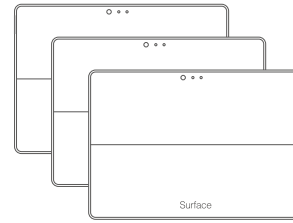

Microsoft Surface Go &
Surface Pro 7 | 6 | 5 | 4