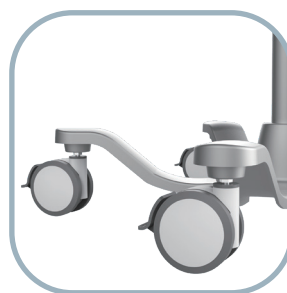

隨心所欲，動靜自在。

Increase Efficiency in Workplace

The Agile Go multi-functional cart improves workflow during the workplace. Whether used as an telehealth cart, interactive function cart, wireless equipment cart, engineer functional cart or general use, all of AgileGo carts are designed for positioning the devices with hands-free operation.

提高工作領域效率

Agile Go 多功能行動推車設計用於改善工作人員的流程效率。無論是用於無線醫療器材推車、互動介面載具推車、無線器材推車、工程師巡廠電腦推車或一般功能推車，所有 AgileGo 多功能行動推車能將設備輕鬆定位及免手提操作功能性。

多功能行動推車標準配備有：靈活彎曲鵝頸臂，可於推車靜止時提供穩定性的五個獨立煞車推車輪，更有多種推車附件，可增加不同使用需求。

AgileGo Magnet Cart

RMU101
磁吸式行動推車

AgileGo VESA Cart

RVU101
VESA行動推車

產品特色

Flex gooseneck arm

Allows for easy & quick positioning

靈活的鵝頸臂

輕鬆定位平板電腦的高度與角度

Handle

Provides easy maneuvering

推車把手

符合人體工學的把手設計，更增添推車機動性

產品相容性

Case & Enclosure Options

The AgileGo Carts are designed to be used with a tablet case or enclosure. AgileGo Magnet Cart can be paired with an aXtion series rugged tablet case while the AgileGo VESA Cart can be paired with a VESA compatible device or an Enclosure.