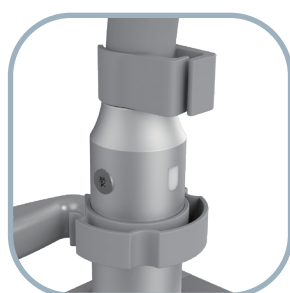

Cable Management

Cable managements collect cables to make the outlook clean

理線設計

使用理線夾將電纜收集起來，可以讓外觀簡潔美觀。